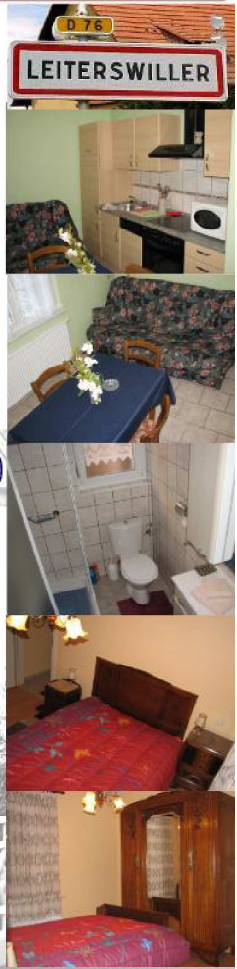

**Pour votre séjour**

Nous vous accueillons toute l'année dans un meublé de 36m<sup>2</sup> au centre du village de Leiterswiller.

Entièrement équipé vous disposerez d'une cuisine aménagée, (Four, Plaque Vitro, Réfrigérateur, MicroOndes, Lave Vaisselle) d'une salle d'eau avec douche lavabo et WC et d'une chambre séparée avec un lit 1m40\*1m90. Le clic clac situé dans la cuisine permet le couchage d'un adulte ou deux enfants.

TV par Satellite et Chauffage central au fioul  
 Nous ne pouvons accepter vos animaux

**Nouveau en 2008**  
**TNT et point d'accès WIFI**

**Tarifs de location** (4 personnes) max  
 Location à la semaine.....210€  
 Location le Week-End.(2 Nuits)...70€  
 Location à la journée.....38€  
 Draps fournis - Place de Stationnement  
 Garage et Serviettes en supplément